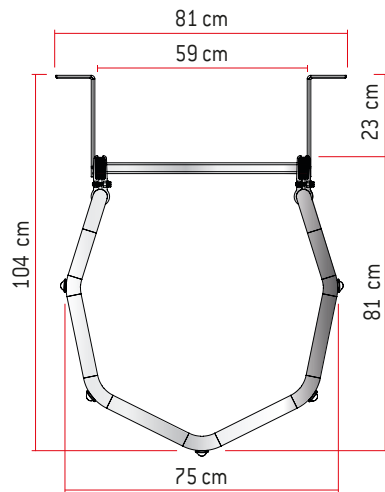

SVS2

Escalera vertical de seguridad con jaula.

Escada vertical de segurança com gaiola.