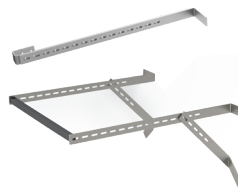

SVS2 | ESCALERA VERTICAL DE SEGURIDAD CON JAULA

SVS2 | ESCADA VERTICAL DE SEGURANÇA COM GAIOLA

La SVS2 es una escalera vertical con barandilla para desembarcar con total seguridad. Es un producto indicado para subirse a entreplantas o altillos. Se suministra con soportes, pletinas para fijar la escalera a la pared.

A SVS2 é uma escada vertical com gradil para um desembarque seguro. É um produto adequado para subir a mezaninos ou sótãos. Fornecida com suportes, placas para fixar a escada à parede.

La escalera vertical modelo SVS2 se fabrica según la altura de pared facilitada por el cliente. La carga máxima que aguanta es de 150 kg.

A escada vertical modelo SVS1 é fabricada de acordo com a altura da parede fornecida pelo cliente. A carga máxima que pode suportar é de 150 kg.

FARAONE®

www.faraone.es

SVS2

Escalera vertical de seguridad con jaula.

ART.	DESCRIPCIÓN / DESCRIÇÃO
SVS-P	Separación especial de pared. Medida de 25 a 78 cm. Separação especial. Medida de 25 a 78 cm.
SVS-C	Cancela de seguridad. / Porta de segurança.

SVS-P

SVS-C

CARACTERÍSTICAS TÉCNICAS