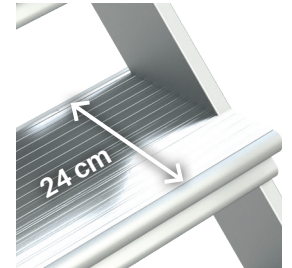

SB45

Escalera con voladizo 45°.

Escada com cantilêver a 45°.

Amplia plataforma de trabajo de 80x100 cm.

Ampla plataforma de trabalho de 80x100 cm.

Peldaño antideslizante de 24 cm. y 45° de inclinación.

Degrau antiderrapante de 24 cm e inclinação de 45°:

Nota: Se entrega desmontado. Montaje sencillo.
Nota: Entregue desmontado. Montagem simples.

CARACTERÍSTICAS TÉCNICAS

ART.	Nº PELDAÑOS Nº DEGRAUS	PESO (Kg)	A. (cm)	B. (cm)	C. (cm)	F. (cm)	G. (cm)
SB45-04	4	150	264	84	80	100	164
SB45-05	5	130	286	106	80	100	185
SB45-06	6	136	307	127	80	100	206
SB45-07	7	115	328	148	80	100	227
SB45-08	8	122	349	169	80	100	248
SB45-09	9	128	370	190	80	100	270
SB45-10	10	134	392	212	80	100	291
SB45-11	11	140	413	233	80	100	312
SB45-12	12	149	434	254	80	110	333
SB45-13	13	155	455	275	80	110	354
SB45-14	14	189	476	296	80	110	376
SB45-15	15	195	498	318	80	110	397
SB45-16	16	202	518	338	80	110	418
SB45-17	17	235	540	360	80	110	439