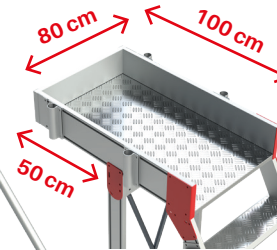

SB45

Escalera con voladizo 45°.

Escada com cantilêver a 45°.

Amplia plataforma de trabajo de 80x100 cm.

Ampla plataforma de trabalho de 80x100 cm.

Peldaño antideslizante de 24 cm. y 45° de inclinación.

Degrau antiderrapante de 24 cm e inclinação de 45°:

Nota: Se entrega desmontado. Montaje sencillo.
Nota: Entregue desmontado. Montagem simples.

CARACTERÍSTICAS TÉCNICAS

ART.	Nº PELDAÑOS Nº DEGRAUS	PESO (Kg)	A. (cm)	B. (cm)	C. (cm)	F. (cm)	G. (cm)
SB45-04	4	150	264	84	80	100	164
SB45-05	5	130	286	106	80	100	185
SB45-06	6	136	307	127	80	100	206
SB45-07	7	115	328	148	80	100	227
SB45-08	8	122	349	169	80	100	248
SB45-09	9	128	370	190	80	100	270
SB45-10	10	134	392	212	80	100	291
SB45-11	11	140	413	233	80	100	312
SB45-12	12	149	434	254	80	110	333
SB45-13	13	155	455	275	80	110	354
SB45-14	14	189	476	296	80	110	376
SB45-15	15	195	498	318	80	110	397
SB45-16	16	202	518	338	80	110	418
SB45-17	17	235	540	360	80	110	439

ACCESORIOS OPCIONALES | ACESSÓRIOS OPCIONAIS

ART.	DESCRIPCIÓN / DESCRIÇÃO
S-CANCF80	Cancela de seguridad frontal de 80 cm. / Porta de segurança frontal de 80 cm.
S-CANCL-D	Cancela de seguridad lateral derecha. / Porta de segurança lateral direita.
S-CANCL-I	Cancela de seguridad lateral izquierda. / Porta de segurança lateral esquerda.
S-EH	Base estabilizadora con husillos. / Base estabilizadora com fusos.
S-SLIBRE-F	Salida libre frontal sin cancela. / Saída frontal livre sem porta.
S-SLIBRE-D	Salida libre lateral derecha sin cancela. / Saída lateral direita livre sem porta.
S-SLIBRE-I	Salida libre lateral izquierda sin cancela. / Saída lateral esquerda livre sem porta.
SB-PA	Parapeto de seguridad para trabajos en altura. / Parapeito de segurança para trabalhos em altura.