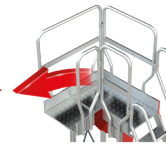

S-SLIBRE-I