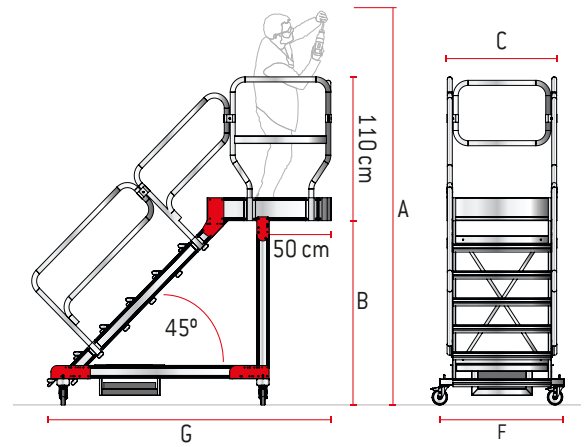

SB45

Escalera con voladizo 45°.

Escada com cantilêver a 45°.

Amplia plataforma de trabajo de 80x100 cm.

Ampla plataforma de trabalho de 80x100 cm.

Peldaño antideslizante de 24 cm. y 45° de inclinación.

Degrau antiderrapante de 24 cm e inclinação de 45°:

Nota: Se entrega desmontado. Montaje sencillo.
Nota: Entregue desmontado. Montagem simples.

CARACTERÍSTICAS TÉCNICAS

ART.	Nº PELDAÑOS Nº DEGRAUS	PESO (Kg)	A. (cm)	B. (cm)	C. (cm)	F. (cm)	G. (cm)
SB45-04	4	150	264	84	80	100	164
SB45-05	5	130	286	106	80	100	185
SB45-06	6	136	307	127	80	100	206
SB45-07	7	115	328	148	80	100	227
SB45-08	8	122	349	169	80	100	248
SB45-09	9	128	370	190	80	100	270
SB45-10	10	134	392	212	80	100	291
SB45-11	11	140	413	233	80	100	312
SB45-12	12	149	434	254	80	110	333
SB45-13	13	155	455	275	80	110	354
SB45-14	14	189	476	296	80	110	376
SB45-15	15	195	498	318	80	110	397
SB45-16	16	202	518	338	80	110	418
SB45-17	17	235	540	360	80	110	439

ACCESORIOS OPCIONALES | ACESSÓRIOS OPCIONAIS

ART.	DESCRIPCIÓN / DESCRIÇÃO
S-CANCF80	Cancela de seguridad frontal de 80 cm. / Porta de segurança frontal de 80 cm.
S-CANCL-D	Cancela de seguridad lateral derecha. / Porta de segurança lateral direita.
S-CANCL-I	Cancela de seguridad lateral izquierda. / Porta de segurança lateral esquerda.
S-EH	Base estabilizadora con husillos. / Base estabilizadora com fusos.
S-SLIBRE-F	Salida libre frontal sin cancela. / Saída frontal livre sem porta.
S-SLIBRE-D	Salida libre lateral derecha sin cancela. / Saída lateral direita livre sem porta.
S-SLIBRE-I	Salida libre lateral izquierda sin cancela. / Saída lateral esquerda livre sem porta.
SB-PA	Parapeto de seguridad para trabajos en altura. / Parapeito de segurança para trabalhos em altura.