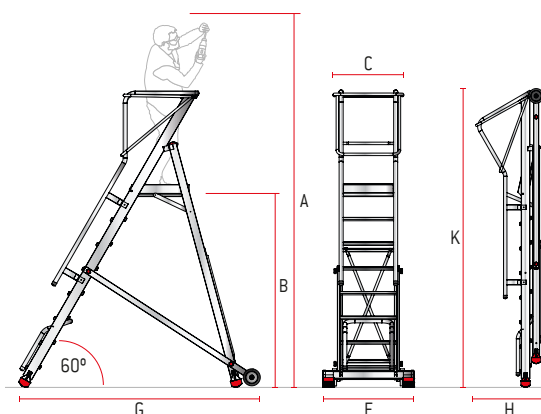

Cómoda bandeja portaobjetos. Bandeja prática porta-objetos.

Peldaño antideslizante de 15 cm. Degrau antiderrapante de 15 cm.

Amplia plataforma de trabajo de 52x62 cm.

Ampla plataforma de trabalho de 52x62 cm.

Desplazamiento fácil y cómodo, gracias a las asas de transporte.

Fácil e confortável de deslocar, graças às pegas de transporte.

CARACTERÍSTICAS TÉCNICAS

ART.	Nº PELDAÑOS Nº DEGRAUS	PESO (Kg)	A. (cm)	B. (cm)	C. (cm)	F. (cm)	G. (cm)	H. (cm)	K. (cm)
SMT70	3	25	254	74	57	80	141	75	206
SMT100	4	27	278	98	57	80	161	75	233
SMT120	5	30	300	120	57	80	179	75	259
SMT150	6	32	326	146	57	80	201	75	289
SMT200	7	36	350	170	57	90	222	75	316
SMT250	8	37	374	194	57	90	242	75	345
SMT300	10	42	423	243	57	100	283	75	401
SMT350	12	47	472	292	57	100	324	75	458
SMT400	14	51	521	341	57	100	366	75	514
SMT450	15	54	546	366	57	110	387	75	543
SMT500	17	58	595	415	57	110	429	75	599

2TAPPD40

Tapón interior negro para tubo de 4 cm.
Tampa interior preta para tubo de 4 cm.

ART-P1

Taco base estabilizadora.
Calço base estabilizadora.

BAS-SMT

Base estabilizadora reforzada de 80x25 cm. ***IMPORTANTE: Especificar modelo de escalera al realizar el pedido.**
Base estabilizadora reforçada 80x25 cm ***IMPORTANTE: Especificar o modelo da escada aquando da encomenda.**

2RUOT170

Rueda 17 cm.
Roda de 17 cm.

2MANOP50

Pomelo rojo con tornillo de 5 cm.
Botão vermelho com parafuso de 5 cm.

ART-P9

Taco 6x2,5 cm. interior.
Calço 6x2,5 cm interior.

ART-P10

Taco 8x2,5 cm interior.
Calço 8x2,5 cm interior.