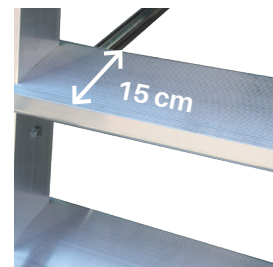

Cómoda bandeja portaobjetos. Bandeja prática porta-objetos.

Peldaño antideslizante de 15 cm. Degrau antiderrapante de 15 cm.

Amplia plataforma de trabajo de 52x62 cm.

Ampla plataforma de trabalho de 52x62 cm.

Desplazamiento fácil y cómodo, gracias a las asas de transporte.

Fácil e confortável de deslocar, graças às pegas de transporte.

CARACTERÍSTICAS TÉCNICAS

ART.	Nº PELDAÑOS Nº DEGRAUS	PESO (Kg)	A. (cm)	B. (cm)	C. (cm)	F. (cm)	G. (cm)	H. (cm)	K. (cm)
SMT70	3	25	254	74	57	80	141	75	206
SMT100	4	27	278	98	57	80	161	75	233
SMT120	5	30	300	120	57	80	179	75	259
SMT150	6	32	326	146	57	80	201	75	289
SMT200	7	36	350	170	57	90	222	75	316
SMT250	8	37	374	194	57	90	242	75	345
SMT300	10	42	423	243	57	100	283	75	401
SMT350	12	47	472	292	57	100	324	75	458
SMT400	14	51	521	341	57	100	366	75	514
SMT450	15	54	546	366	57	110	387	75	543
SMT500	17	58	595	415	57	110	429	75	599