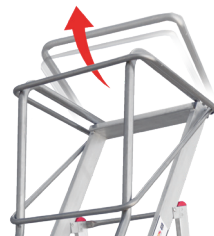

SMT

Escalera de almacén con plataforma y ruedas.
Escada de armazém com plataforma e rodas.

Acceso fácil y seguridad a 360° con el sistema de protección simple, y garantía de resistencia.

Acesso fácil e segurança a 360° com o sistema de proteção simples e garantia de resistência.

Cómoda bandeja portaobjetos. Bandeja prática porta-objetos.

Peldaño antideslizante de 15 cm. Degrau antiderrapante de 15 cm.

Amplia plataforma de trabajo de 52x62 cm.

Ampla plataforma de trabalho de 52x62 cm.

Desplazamiento fácil y cómodo, gracias a las asas de transporte.

Fácil e confortável de deslocar, graças às pegas de transporte.

CARACTERÍSTICAS TÉCNICAS

ART.	Nº PELDAÑOS Nº DEGRAUS	PESO (Kg)	A. (cm)	B. (cm)	C. (cm)	F. (cm)	G. (cm)	H. (cm)	K. (cm)
SMT70	3	25	254	74	57	80	141	75	206
SMT100	4	27	278	98	57	80	161	75	233
SMT120	5	30	300	120	57	80	179	75	259
SMT150	6	32	326	146	57	80	201	75	289
SMT200	7	36	350	170	57	90	222	75	316
SMT250	8	37	374	194	57	90	242	75	345
SMT300	10	42	423	243	57	100	283	75	401
SMT350	12	47	472	292	57	100	324	75	458
SMT400	14	51	521	341	57	100	366	75	514
SMT450	15	54	546	366	57	110	387	75	543
SMT500	17	58	595	415	57	110	429	75	599