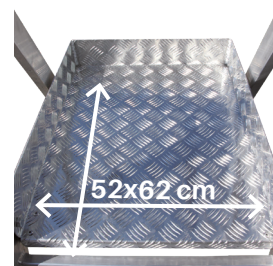

Cómoda bandeja portaobjetos. Bandeja prática porta-objetos.

Peldaño antideslizante de 15 cm. Degrau antiderrapante de 15 cm.

Amplia plataforma de trabajo de 52x62 cm.

Ampla plataforma de trabalho de 52x62 cm.

Desplazamiento fácil y cómodo, gracias a las asas de transporte.

Fácil e confortável de deslocar, graças às pegas de transporte.

CARACTERÍSTICAS TÉCNICAS

ART.	Nº PELDAÑOS Nº DEGRAUS	PESO (Kg)	A. (cm)	B. (cm)	C. (cm)	F. (cm)	G. (cm)	H. (cm)	K. (cm)
SMT70	3	25	254	74	57	80	141	75	206
SMT100	4	27	278	98	57	80	161	75	233
SMT120	5	30	300	120	57	80	179	75	259
SMT150	6	32	326	146	57	80	201	75	289
SMT200	7	36	350	170	57	90	222	75	316
SMT250	8	37	374	194	57	90	242	75	345
SMT300	10	42	423	243	57	100	283	75	401
SMT350	12	47	472	292	57	100	324	75	458
SMT400	14	51	521	341	57	100	366	75	514
SMT450	15	54	546	366	57	110	387	75	543
SMT500	17	58	595	415	57	110	429	75	599

2RUOT170

Rueda 17 cm.
Roda de 17 cm.

2MANOP50

Pomelo rojo con tornillo de 5 cm.
Botão vermelho com parafuso de 5 cm.

ART-P9

Taco 6x2,5 cm. interior.
Calço 6x2,5 cm interior.

ART-P10

Taco 8x2,5 cm interior.
Calço 8x2,5 cm interior.