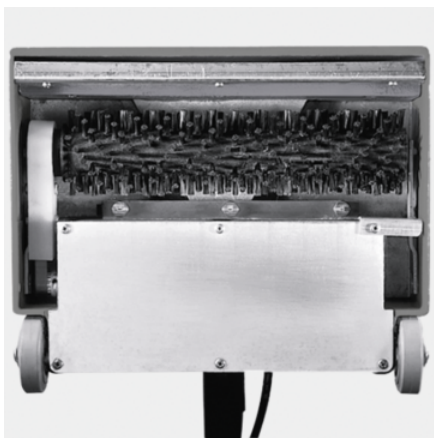

## PW 30/1 CABEZAL DE LAVADO POWER PARA PUZZI 30/4

Aumenta el rendimiento en superficie de nuestra lava-aspiradora Puzzi 30/4 hasta un 35 por ciento mejorando el resultado de la limpieza: cabezal de lavado Power PW 30/1 con cepillo cilíndrico rotativo.

### Ref. de pedido

1.913-103.0

- Cepillo accionado por motor
- Cabezal de lavado profesional para Puzzi 30/4 y Puzzi 30/4 E

### Características técnicas

Código EAN		4039784727427
Máximo rendimiento en superficie	m <sup>2</sup> /h	70 - 110
Potencia del motor de cepillos	W	60
Tipo de corriente	V / Hz	220 - 240 / 50 - 60
Color		antracita
Peso sin accesorios	kg	5,9
Dimensiones (la. × an. × al.)	mm	350 × 260 × 835

## Mirilla transparente

- Mirilla en el cabezal de lavado para controlar continuamente el rendimiento de aspiración.